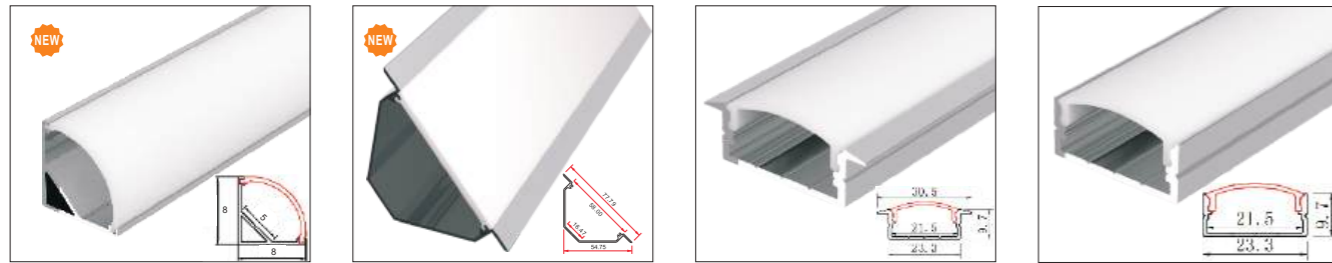

ACE-F111   ACE-F131   ACE-F202   ACE-F203

S.NO	PR.CODE	WATTS	SIZE	COLORS	STD PKG	MRP
317	ACE-F111	/	W8*H8mm	/	200	₹ 105
318	ACE-F131	/	W54.75*H77.79mm	/	20	₹ 750
319	ACE-F202	/	W30.5*H9.7mm ↻ 23.3mm	/	200	₹ 140
320	ACE-F203	/	W23.29*H9.7mm	/	100	₹ 160