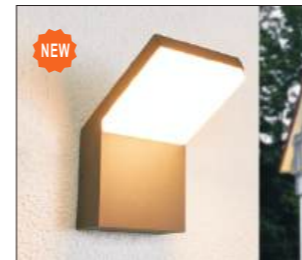

S.NO	PR.CODE	WATTS	SIZE	COLORS	STD PKG	MRP
561	ACE-2091 M	E27	L150*W150*H200mm	/	10	₹ 2800
562	ACE-2091 L	E27	L220*W220*H270mm	/	6	₹ 5000
563	ACE-3101	E27	φ175*H256mm	/	4	₹ 3150
564	ACE-201831-9W	9W	L155*W155*H295mm	WH/WW	8	₹ 2500
565	ACE-201832-10W	10W	φ160*H300mm	WW	8	₹ 4400

S.NO	PR.CODE	WATTS	SIZE	COLORS	STD PKG	MRP
566	ACE-3105-S	12W	φ130*H195mm	WW	8	₹ 2650
567	ACE-3105-M	18W	φ160*H220mm	WW	8	₹ 4000
568	ACE-3105-L	24W	φ200*H260mm	WW	6	₹ 5100
569	ACE-3098	20W	φ300*H317mm	WW	4	₹ 10500
570	ACE-3099	20W	L240*W240*H260mm	WW	4	₹ 17000

S.NO	PR.CODE	WATTS	SIZE	COLORS	STD PKG	MRP
571	ACE-3094	E27	L170xW170xH185mm	/	6	₹ 5350
572	ACE-3095	E27	φ172xH190mm	/	6	₹ 4500
573	ACE-7603-200	12W	L150*W150*H200mm	WW	12	₹ 3000
574	ACE-7604-200	12W	L150*W150*H200mm	WW	12	₹ 3000

ACE-6615

S.NO	PR.CODE	WATTS	SIZE	COLORS	STD PKG	MRP
575	ACE-6614	12W	L200xW105xH90MM	WW	20	₹5000
576	ACE-6615	12W	L100xW106xH160MM	WW	20	₹3650
577	ACE-6505	18W	L105xW70xH200MM	WW	20	₹3900
578	ACE-6504	18W	L90xW65xH220MM	WW	20	₹3300
579	ACE-6506	12W	L72xW150xH270mm	WW	30	₹3200

S.NO	PR.CODE	WATTS	SIZE	COLORS	STD PKG	MRP
580	ACE-930-1	1x1W	L42xW35xH32	WW	100	₹560
581	ACE-930-2	2x1W	L42xW35xH32	WW	100	₹620
582	ACE-920-4	4x1W	L50xW50xH30	WW	100	₹1100
583	ACE-900-4	4x1W	L50xW50xH30mm	WW	100	₹980