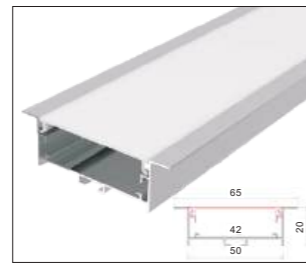

ACE-F5020A