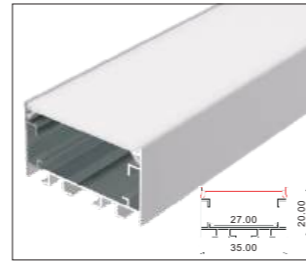

ACE-F3520

S.NO	PR.CODE	WATTS	SIZE	COLORS	STD PKG	MRP
333	ACE-F810	/	W69.6*H32mm ⌀ 55mm	/	20	₹ 1450
334	ACE-F707	/	W55*H32mm	/	20	₹ 1200
335	ACE-F3520A	/	W35*H20mm	/	30	₹ 500
336	ACE-F3520	/	W35*H20mm	/	30	₹ 480

S.NO	PR.CODE	WATTS	SIZE	COLORS	STD PKG	MRP
337	ACE-F3512A	/	W35*H12mm	/	100	₹ 260
338	ACE-F3512	/	W35*H12mm	/	100	₹ 250
339	ACE-F5020A	/	W65*H20mm	/	30	₹ 600
340	ACE-F5020	/	W50*H20mm	/	30	₹ 580

S.NO	PR.CODE	WATTS	SIZE	COLORS	STD PKG	MRP
341	ACE-F5012A	/	W65*H12mm	/	60	₹ 310
342	ACE-F5012	/	W50*H12mm	/	60	₹ 300
343	ACE-F038B	/	W17*H20mm	lens profile	50	₹ 900

S.NO	PR.CODE	WATTS	SIZE	COLORS	STD PKG	MRP
344	ACE-F871	/	W23*H8.7mm ⌀ 20.3mm	/	50	₹ 280
345	ACE-F871-BK	/	W23*H8.7mm ⌀ 20.3mm	BK	50	₹ 300

S.NO	PR.CODE	WATTS	SIZE	COLORS	STD PKG	MRP
346	ACE-3230-2FT	24W	L586*W25.6*H19mm	WW/NW	50	₹ 1500
347	ACE-3254-4FT	40W	L1043.6*W25.6*H19mm	WW/NW	20	₹ 2400

S.NO	PR.CODE	WATTS	SIZE	COLORS	STD PKG	MRP
348	ACE-LEMME-26	26W	L600*W44*H28mm	WH/NW/WW	20	₹ 770
349	ACE-LINK-36	36W	L1150*W29*H26mm	WH/NW/WW	25	₹ 800
350	ACE-LINK-52	52W	L1150*W44*H28mm	WH/NW/WW	20	₹ 1270

S.NO	PR.CODE	WATTS	SIZE	COLORS	STD PKG	MRP
351	ACE-LTD006	25W	L600*W75*H24.5mm	WH/WW	20	₹ 1600
352	ACE-LTD006	50W	L1200*W75*H24.5mm	WH/WW	20	₹ 2000

S.NO	PR.CODE	WATTS	SIZE	COLORS	STD PKG	MRP
353	ACE-LT5-01	10W	L317*W24*H31mm	WH/WW	25	₹ 500
354	ACE-LT5-01	18W	L582*W24*H31mm	WH/WW	25	₹ 610
354	ACE-LT5-01-CANCEL	36W	L582*W24*H31mm	WH/WW	25	₹ 830