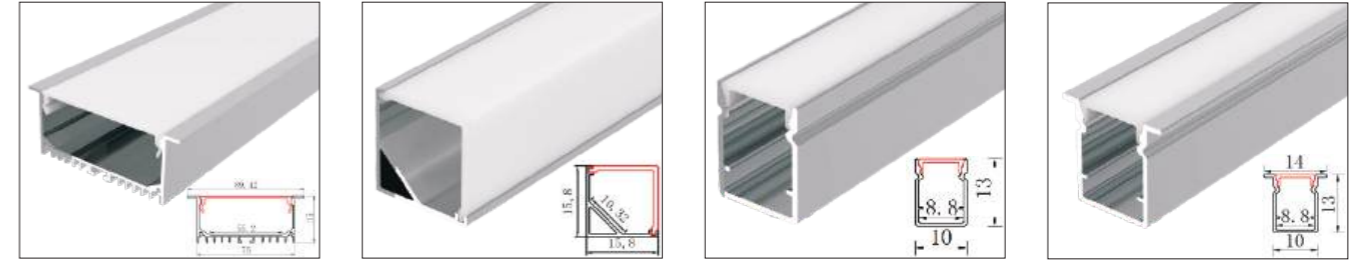

ACE-F910   ACE-F122   ACE-F149   ACE-F079

S.NO	PR.CODE	WATTS	SIZE	COLORS	STD PKG	MRP
321	ACE-F910	/	W89.42*H35mm ↻ 75mm	/	20	₹ 1450
322	ACE-F122	/	W15.8*H15.8mm	/	200	₹ 120
323	ACE-F149	/	W10*H12.9mm	/	200	₹ 110
324	ACE-F079	/	W14*H12.9mm ↻ 10mm	/	200	₹ 110