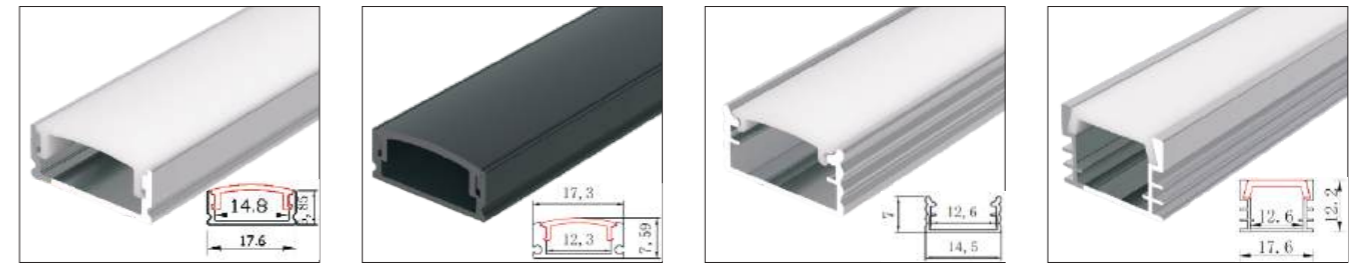

ACE-F507   ACE-F507 BK   ACE-F506   ACE-F505

S.NO	PR.CODE	WATTS	SIZE	COLORS	STD PKG	MRP
329	ACE-F507	/	W17.6*H6.85mm	/	200	₹ 105
330	ACE-F507 BK	/	W17.6*H6.85mm	BK	200	₹ 180
331	ACE-F506	/	W14.5*H7mm	/	200	₹ 110
332	ACE-F505	/	W17.6*H12.2mm	/	100	₹ 200