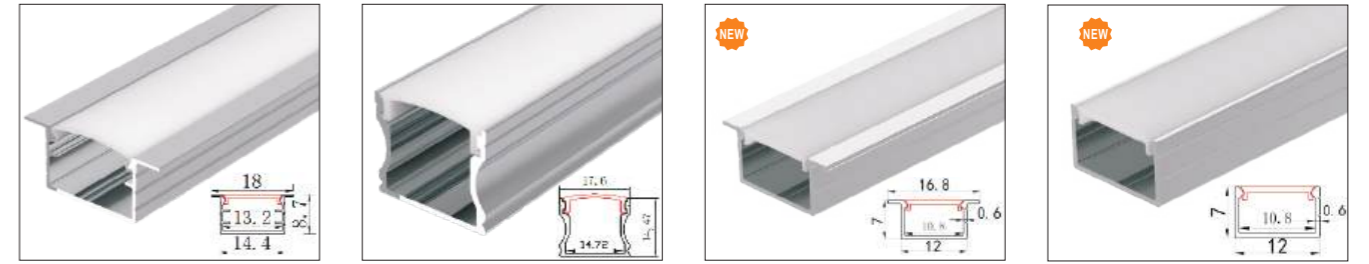

ACE-F1509A   ACE-F814   ACE-F1207A   ACE-F1207

S.NO	PR.CODE	WATTS	SIZE	COLORS	STD PKG	MRP
325	ACE-F1509A	/	W14.1*H8.8mm	/	200	₹ 120
326	ACE-F814	/	W17.4*H15.5mm	/	100	₹ 220
327	ACE-F1207A	/	W12*H7mm	/	200	₹ 120
328	ACE-F1207	/	W12*H7mm	/	200	₹ 115