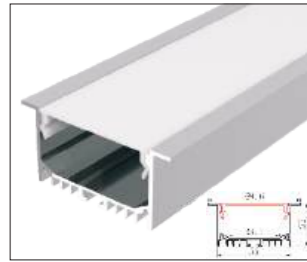

ACE-F810

S.NO	PR.CODE	WATTS	SIZE	COLORS	STD PKG	MRP
333	ACE-F810	/	W69.6*H32mm ⌀ 55mm	/	20	₹ 1450
334	ACE-F707	/	W55*H32mm	/	20	₹ 1200
335	ACE-F3520A	/	W35*H20mm	/	30	₹ 500
336	ACE-F3520	/	W35*H20mm	/	30	₹ 480

S.NO	PR.CODE	WATTS	SIZE	COLORS	STD PKG	MRP
337	ACE-F3512A	/	W35*H12mm	/	100	₹ 260
338	ACE-F3512	/	W35*H12mm	/	100	₹ 250
339	ACE-F5020A	/	W65*H20mm	/	30	₹ 600
340	ACE-F5020	/	W50*H20mm	/	30	₹ 580

S.NO	PR.CODE	WATTS	SIZE	COLORS	STD PKG	MRP
341	ACE-F5012A	/	W65*H12mm	/	60	₹ 310
342	ACE-F5012	/	W50*H12mm	/	60	₹ 300
343	ACE-F038B	/	W17*H20mm	lens profile	50	₹ 900

S.NO	PR.CODE	WATTS	SIZE	COLORS	STD PKG	MRP
344	ACE-F871	/	W23*H8.7mm ⌀ 20.3mm	/	50	₹ 280
345	ACE-F871-BK	/	W23*H8.7mm ⌀ 20.3mm	BK	50	₹ 300

S.NO	PR.CODE	WATTS	SIZE	COLORS	STD PKG	MRP
346	ACE-3230-2FT	24W	L586*W25.6*H19mm	WW/NW	50	₹ 1500
347	ACE-3254-4FT	40W	L1043.6*W25.6*H19mm	WW/NW	20	₹ 2400

S.NO	PR.CODE	WATTS	SIZE	COLORS	STD PKG	MRP
348	ACE-LEMME-26	26W	L600*W44*H28mm	WH/NW/WW	20	₹ 770
349	ACE-LINK-36	36W	L1150*W29*H26mm	WH/NW/WW	25	₹ 800
350	ACE-LINK-52	52W	L1150*W44*H28mm	WH/NW/WW	20	₹ 1270

S.NO	PR.CODE	WATTS	SIZE	COLORS	STD PKG	MRP
351	ACE-LTD006	25W	L600*W75*H24.5mm	WH/WW	20	₹ 1600
352	ACE-LTD006	50W	L1200*W75*H24.5mm	WH/WW	20	₹ 2000

S.NO	PR.CODE	WATTS	SIZE	COLORS	STD PKG	MRP
353	ACE-LT5-01	10W	L317*W24*H31mm	WH/WW	25	₹ 500
354	ACE-LT5-01	18W	L582*W24*H31mm	WH/WW	25	₹ 610
354	ACE-LT5-01-CANCEL	36W	L582*W24*H31mm	WH/WW	25	₹ 830