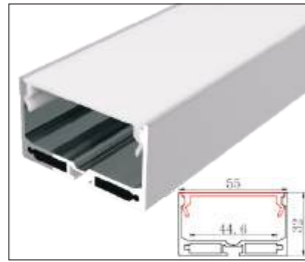

ACE-F707

S.NO	PR.CODE	WATTS	SIZE	COLORS	STD PKG	MRP
333	ACE-F810	/	W69.6*H32mm ⌀ 55mm	/	20	₹ 1450
334	ACE-F707	/	W55*H32mm	/	20	₹ 1200
335	ACE-F3520A	/	W35*H20mm	/	30	₹ 500
336	ACE-F3520	/	W35*H20mm	/	30	₹ 480

S.NO	PR.CODE	WATTS	SIZE	COLORS	STD PKG	MRP
337	ACE-F3512A	/	W35*H12mm	/	100	₹ 260
338	ACE-F3512	/	W35*H12mm	/	100	₹ 250
339	ACE-F5020A	/	W65*H20mm	/	30	₹ 600
340	ACE-F5020	/	W50*H20mm	/	30	₹ 580

S.NO	PR.CODE	WATTS	SIZE	COLORS	STD PKG	MRP
341	ACE-F5012A	/	W65*H12mm	/	60	₹ 310
342	ACE-F5012	/	W50*H12mm	/	60	₹ 300
343	ACE-F038B	/	W17*H20mm	lens profile	50	₹ 900

S.NO	PR.CODE	WATTS	SIZE	COLORS	STD PKG	MRP
344	ACE-F871	/	W23*H8.7mm ⌀ 20.3mm	/	50	₹ 280
345	ACE-F871-BK	/	W23*H8.7mm ⌀ 20.3mm	BK	50	₹ 300

S.NO	PR.CODE	WATTS	SIZE	COLORS	STD PKG	MRP
346	ACE-3230-2FT	24W	L586*W25.6*H19mm	WW/NW	50	₹ 1500
347	ACE-3254-4FT	40W	L1043.6*W25.6*H19mm	WW/NW	20	₹ 2400

S.NO	PR.CODE	WATTS	SIZE	COLORS	STD PKG	MRP
348	ACE-LEMME-26	26W	L600*W44*H28mm	WH/NW/WW	20	₹ 770
349	ACE-LINK-36	36W	L1150*W29*H26mm	WH/NW/WW	25	₹ 800
350	ACE-LINK-52	52W	L1150*W44*H28mm	WH/NW/WW	20	₹ 1270

S.NO	PR.CODE	WATTS	SIZE	COLORS	STD PKG	MRP
351	ACE-LTD006	25W	L600*W75*H24.5mm	WH/WW	20	₹ 1600
352	ACE-LTD006	50W	L1200*W75*H24.5mm	WH/WW	20	₹ 2000

S.NO	PR.CODE	WATTS	SIZE	COLORS	STD PKG	MRP
353	ACE-LT5-01	10W	L317*W24*H31mm	WH/WW	25	₹ 500
354	ACE-LT5-01	18W	L582*W24*H31mm	WH/WW	25	₹ 610
354	ACE-LT5-01-CANCEL	36W	L582*W24*H31mm	WH/WW	25	₹ 830