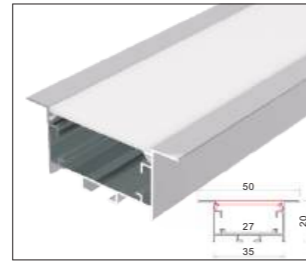

ACE-F3520A