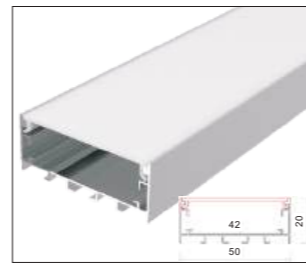

S.NO	PR.CODE	WATTS	SIZE	COLORS	STD PKG	MRP
333	ACE-F810	/	W69.6*H32mm ⌀ 55mm	/	20	₹ 1450
334	ACE-F707	/	W55*H32mm	/	20	₹ 1200
335	ACE-F3520A	/	W35*H20mm	/	30	₹ 500
336	ACE-F3520	/	W35*H20mm	/	30	₹ 480

ACE-F5020

S.NO	PR.CODE	WATTS	SIZE	COLORS	STD PKG	MRP
337	ACE-F3512A	/	W35*H12mm	/	100	₹ 260
338	ACE-F3512	/	W35*H12mm	/	100	₹ 250
339	ACE-F5020A	/	W65*H20mm	/	30	₹ 600
340	ACE-F5020	/	W50*H20mm	/	30	₹ 580

S.NO	PR.CODE	WATTS	SIZE	COLORS	STD PKG	MRP
341	ACE-F5012A	/	W65*H12mm	/	60	₹ 310
342	ACE-F5012	/	W50*H12mm	/	60	₹ 300
343	ACE-F038B	/	W17*H20mm	lens profile	50	₹ 900

S.NO	PR.CODE	WATTS	SIZE	COLORS	STD PKG	MRP
344	ACE-F871	/	W23*H8.7mm ⌀ 20.3mm	/	50	₹ 280
345	ACE-F871-BK	/	W23*H8.7mm ⌀ 20.3mm	BK	50	₹ 300

S.NO	PR.CODE	WATTS	SIZE	COLORS	STD PKG	MRP
346	ACE-3230-2FT	24W	L586*W25.6*H19mm	WW/NW	50	₹ 1500
347	ACE-3254-4FT	40W	L1043.6*W25.6*H19mm	WW/NW	20	₹ 2400

S.NO	PR.CODE	WATTS	SIZE	COLORS	STD PKG	MRP
348	ACE-LEMME-26	26W	L600*W44*H28mm	WH/NW/WW	20	₹ 770
349	ACE-LINK-36	36W	L1150*W29*H26mm	WH/NW/WW	25	₹ 800
350	ACE-LINK-52	52W	L1150*W44*H28mm	WH/NW/WW	20	₹ 1270

S.NO	PR.CODE	WATTS	SIZE	COLORS	STD PKG	MRP
351	ACE-LTD006	25W	L600*W75*H24.5mm	WH/WW	20	₹ 1600
352	ACE-LTD006	50W	L1200*W75*H24.5mm	WH/WW	20	₹ 2000

S.NO	PR.CODE	WATTS	SIZE	COLORS	STD PKG	MRP
353	ACE-LT5-01	10W	L317*W24*H31mm	WH/WW	25	₹ 500
354	ACE-LT5-01	18W	L582*W24*H31mm	WH/WW	25	₹ 610
354	ACE-LT5-01-CANCEL	36W	L582*W24*H31mm	WH/WW	25	₹ 830