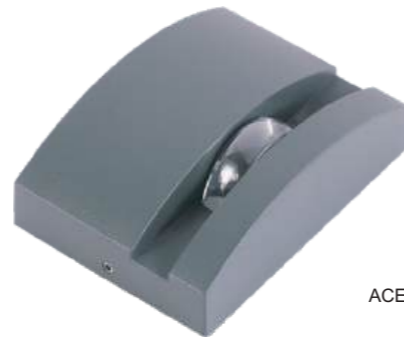

ACE -X01

ACE -X33

S.NO	PR.CODE	WATTS	SIZE	BEAM ANGLE	COLORS	STD PKG	MRP
417	ACE -X01	6W	L125*W92*H39mm	180°	WW	40	₹ 1800
418	ACE -X33	18W	L970*W46*H46mm	30°	WW	9	₹ 5000
419	ACE -X33	18W	L100*W100*H58mm	30°	RGB	9	₹ 7000
420	ACE -X33	24W	L100*W100*H58mm	30°	WW	9	₹ 5500
421	ACE -X33	24W	L100*W100*H58mm	30°	RGB	9	₹ 7800
422	ACE -X33	36W	L100*W100*H58mm	30°	WW	9	₹ 6800
423	ACE -X33	36W	L100*W100*H58mm	30°	RGB	9	₹ 13500